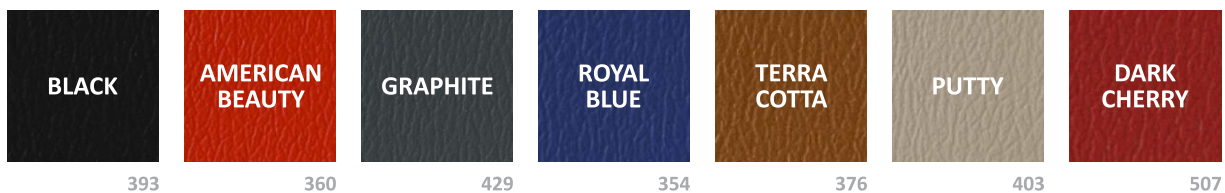

ЦВЕТА РАМ ДЛЯ ТРЕНАЖЕРОВ

СТАНДАРТНАЯ ПАЛИТРА

ОПЦИОНАЛЬНАЯ ПАЛИТРА

* Двухцветная окраска зальных и уличных рам в цвета стандартной и опциональной палитр увеличивает стоимость на 5%.

ПРЕМИАЛЬНАЯ ПАЛИТРА

Любой цвет по каталогу RAL.

ЦВЕТА ОБИВКИ ДЛЯ ТРЕНАЖЕРОВ

СТАНДАРТНАЯ ПАЛИТРА

ОПЦИОНАЛЬНАЯ ПАЛИТРА

Материал доступен по наличию. В ином случае стоимость рассчитывается исходя из фактических расходов на доставку.

ПРЕМИАЛЬНАЯ ПАЛИТРА

Любой цвет из палитры Naugahyde. [Смотреть полную палитру на www.naugahyde.com](http://www.naugahyde.com)