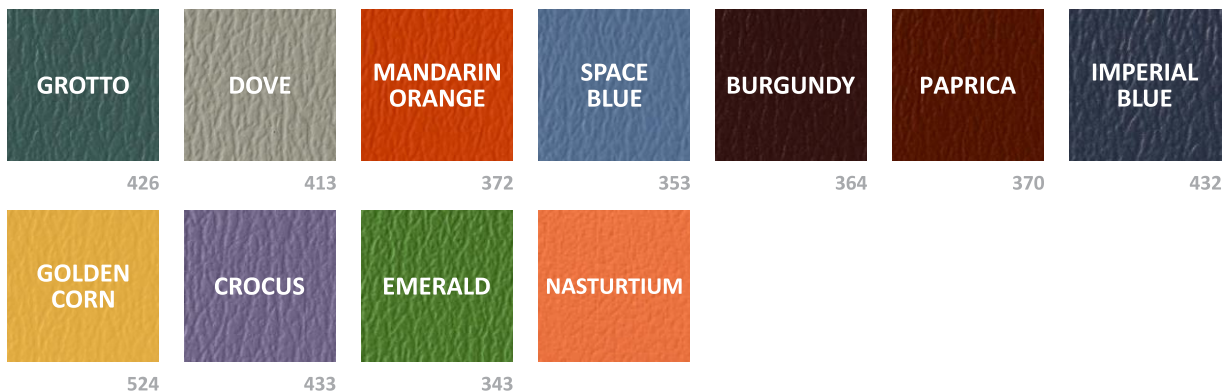

ЦВЕТА РАМ ДЛЯ ТРЕНАЖЕРОВ

СТАНДАРТНАЯ ПАЛИТРА

ОПЦИОНАЛЬНАЯ ПАЛИТРА

* Двухцветная окраска зальных и уличных рам в цвета стандартной и опциональной палитр увеличивает стоимость на 5%.

ПРЕМИАЛЬНАЯ ПАЛИТРА

Любой цвет по каталогу RAL.

ЦВЕТА ОБИВКИ ДЛЯ ТРЕНАЖЕРОВ

СТАНДАРТНАЯ ПАЛИТРА

ОПЦИОНАЛЬНАЯ ПАЛИТРА

Материал доступен по наличию. В ином случае стоимость рассчитывается исходя из фактических расходов на доставку.

ПРЕМИАЛЬНАЯ ПАЛИТРА

Любой цвет из палитры Naugahyde. [Смотреть полную палитру на www.naugahyde.com](http://www.naugahyde.com)